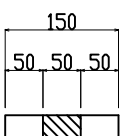

ウェーブポスト 可変式 φ200ベース

反射シート レイアウト

H = 400

H = 650

H = 800

H=400用

H=650/800用

白色反射
橙/緑/青色反射

埋設脚部

本体	ウレタンエラストマー樹脂
反射シート	超高輝度プリズム型反射シート
脚部ボルト	SUS304 M24
アンカー	アルミダイキャスト ADC6

TITLE	ウェーブポスト 可変式 (φ200)
製品名	ウェーブポスト 可変式 (φ200)
MODEL	WP-400/650/800 D

エヌティージェブリュー (株)