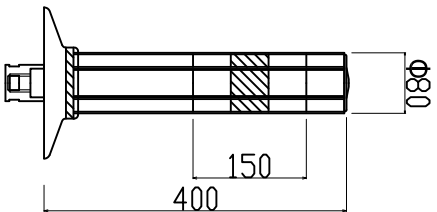

ウェーブポスト 可変式 φ200ベース

反射シート レイアウト

H = 400

H = 650

H = 800

H=400用

H=650/800用

白色反射
橙/緑/青色反射

埋設脚部

本体	ウレタンエラストマー樹脂
反射シート	超高輝度プリズム型反射シート
脚部ボルト	SUS304 M24
アンカー	アルミダイキャスト ADC6

TITLE	ウェーブポスト 可変式 (φ200)
製品名	ウェーブポスト 可変式 (φ200)
MODEL	WP-400/650/800 D

エヌティージェブリュー (株)