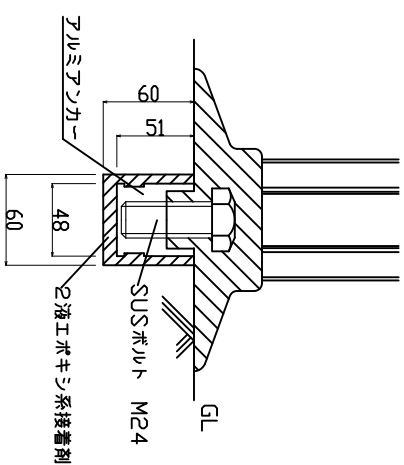

ウェーブポスト 可変式 φ200ベース

反射シート レイアウト

H = 400

H = 650

H = 800

H=400用

H=650/800用

白色反射
橙/緑/青色反射

埋設脚部

本体	ウレタンエラストマー樹脂
反射シート	超高輝度プリズム型反射シート
脚部ボルト	SUS304 M24
アンカー	アルミダイキャスト ADC6

TITLE	ウェーブポスト 可変式 (φ200)
製品名	ウェーブポスト 可変式 (φ200)
MODEL	WP-400/650/800 D

エヌティージェブリュー (株)