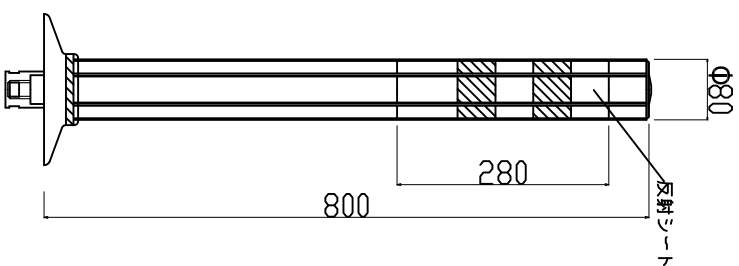

ウェーブポスト 可変式 φ200ベース

反射シート レイアウト

H = 400

H = 650

H = 800

H=400用

H=650/800用

白色反射
橙/緑/青色反射

埋設脚部

本体	ウレタンエラストマー樹脂
反射シート	超高輝度プリズム型反射シート
脚部ボルト	SUS304 M24
アンカー	アルミダイキャスト ADC6

TITLE	ウェーブポスト 可変式 (φ200)
製品名	ウェーブポスト 可変式 (φ200)
MODEL	WP-400/650/800 D

エヌティージェブリュー (株)