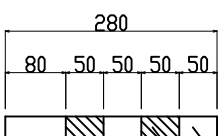

ウェーブポスト 可変式 φ200ベース

反射シート レイアウト

H = 400

H = 650

H = 800

H=400用

H=650/800用

白色反射
橙/緑/青色反射