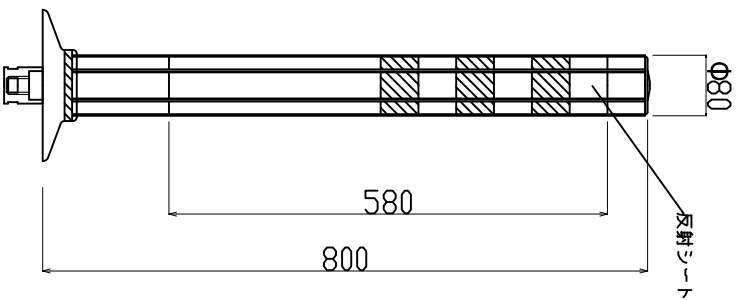

ウェーブポスト ハイターザ
可変式 1本脚 φ200ベース

反射シート レイアウト

H = 650

H = 800

H = 650用

H = 800用

白色反射
橙/緑/青色反射

埋設脚部

本体	ウレタンエラストマー樹脂
反射シート	超高輝度プリズム型反射シート
脚部ボルト	SUS304 M24
アンカー	アルミダイキャスト ADC6

TITLE	ウェーブポスト-Hi 可変式
製品名	ウェーブポスト-Hi
MODEL	WP-65/80 D-Hi
型式	

エナテナーテクノロジー(株)