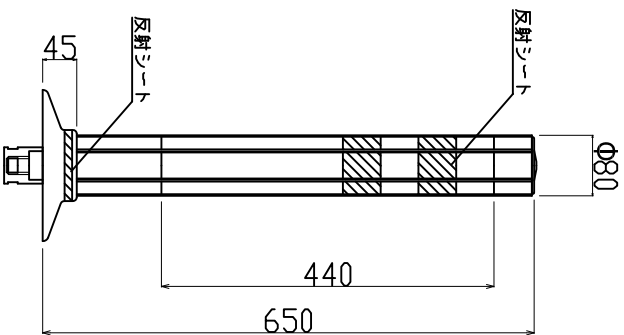

ウェーブポスト ハイターザ
可変式 1本脚 φ200ベース

反射シート レイアウト

H = 650

H = 800

H = 650用

H = 800用

白色反射
橙/緑/青色反射

埋設脚部

本体	ウレタンエラストマー樹脂
反射シート	超高輝度プリズム型反射シート
脚部ボルト	SUS304 M24
アンカー	アルミダイキャスト ADC6

TITLE	ウェーブポスト-Hi 可変式
製品名	ウェーブポスト-Hi
MODEL	WP-65/80 D-Hi
型式	

エナテナーテクノロジー(株)