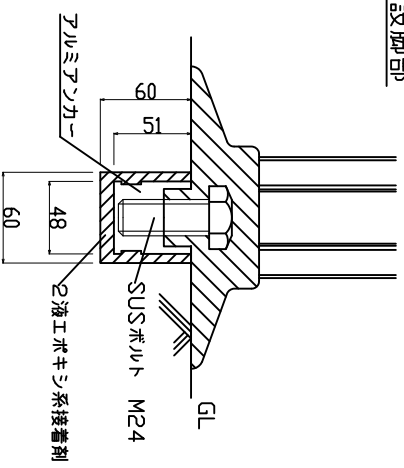

ウェーブポスト ハイターザ
可変式 1本脚 φ200ベース

反射シート レイアウト

H = 650

H = 800

H = 650用

H = 800用

白色反射
橙/緑/青色反射

埋設脚部

本体	ウレタンエラストマー樹脂
反射シート	超高輝度プリズム型反射シート
脚部ボルト	SUS304 M24
アンカー	アルミダイキャスト ADC6

TITLE	ウェーブポスト-Hi 可変式
製品名	ウェーブポスト-Hi
MODEL	WP-65/80 D-Hi
型式	

エナテナーテクノロジー(株)