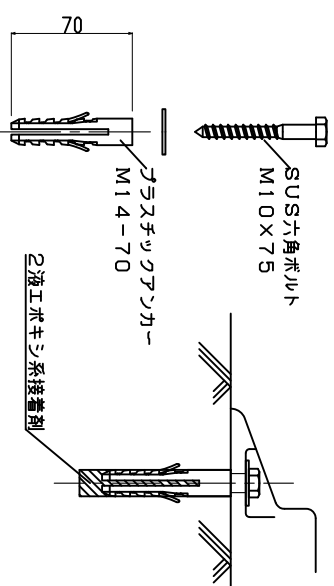

ウェーブポスト 着脱式

H = 400

H = 650

H = 800

反射シート レイアウト

H=400用

H=650/800用

白色反射
橙/緑/青色反射

アンカーボルト

本体	ウレタンエラストマー樹脂
反射シート	超高輝度プリズム型反射シート

TITLE	ウェーブポスト 着脱式
製品名	
MODEL	WP-400/650/800 C
型式	

エヌティーダブリュー (株)