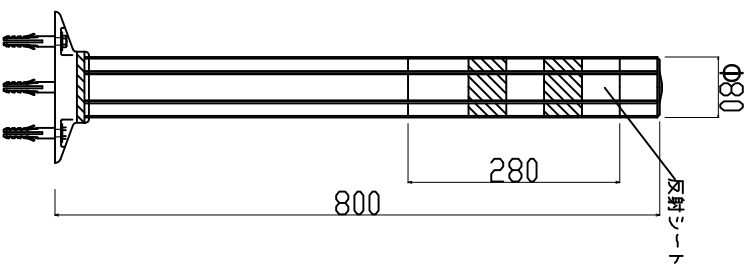

ウェーブポスト 着脱式

H = 400

H = 650

H = 800

反射シート レイアウト

H=400用

H=650/800用

白色反射
橙/緑/青色反射

アンカーボルト

本体	ウレタンエラストマー樹脂
反射シート	超高輝度プリズム型反射シート

TITLE	ウェーブポスト 着脱式
製品名	
MODEL	WP-400/650/800 C
型式	

エヌティーダブリュー (株)