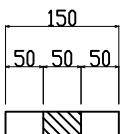

ウェーブポスト 着脱式

H = 400

H = 650

H = 800

反射シート レイアウト

H=400用

H=650/800用

白色反射
橙/緑/青色反射

アンカーボルト

本体	ウレタンエラストマー樹脂
反射シート	超高輝度プリズム型反射シート

TITLE	ウェーブポスト 着脱式
製品名	
MODEL	WP-400/650/800 C
型式	

エヌティーダブリュー (株)