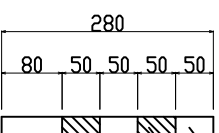

ウェーブポスト 着脱式

H = 400

H = 650

H = 800

反射シート レイアウト

H=400用

H=650/800用

白色反射
橙/緑/青色反射

アンカーボルト

本体	ウレタンエラストマー樹脂
反射シート	超高輝度プリズム型反射シート

TITLE	ウェーブポスト 着脱式
製品名	
MODEL	WP-400/650/800 C
型式	

エヌティーダブリュー (株)