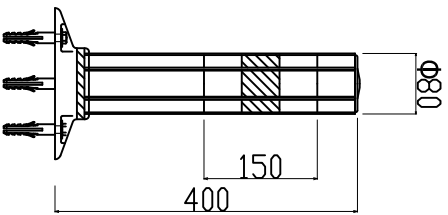

ウェーブポスト 着脱式

H = 400

H = 650

H = 800

反射シート レイアウト

H=400用

H=650/800用

白色反射
橙/緑/青色反射

アンカーボルト

本体	ウレタンエラストマー樹脂
反射シート	超高輝度プリズム型反射シート

TITLE	ウェーブポスト 着脱式
製品名	
MODEL	WP-400/650/800 C
型式	

エヌティーダブリュー (株)