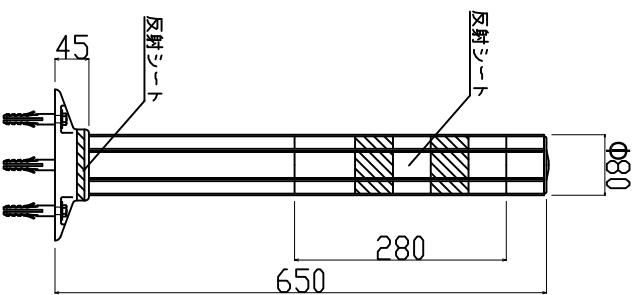

ウェーブポスト 着脱式

H = 400

H = 650

H = 800

反射シート レイアウト

H=400用

H=650/800用

白色反射
橙/緑/青色反射

アンカーボルト

本体	ウレタンエラストマー樹脂
反射シート	超高輝度プリズム型反射シート

TITLE	ウェーブポスト 着脱式
製品名	
MODEL	WP-400/650/800 C
型式	

エヌティーダブリュー (株)