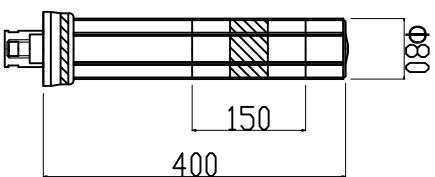

ウェーブポスト 可変式 (小径台座)

反射シート レイヤウト

H=400

H=650

H=800

H=400用

H=650/800用

白色反射  
橙/緑/青色反射

埋設脚部

|       |                |
|-------|----------------|
| 本体    | ウレタンエラストマー樹脂   |
| 反射シート | 超高輝度プリズム型反射シート |
| 脚部ボルト | SUS304 M24     |
| フッカー  | アルミダイキャスト ADC6 |

|       |                    |
|-------|--------------------|
| TITLE | ウェーブポスト 可変式 (小径台座) |
| 製品名   | ウェーブポスト 可変式 (小径台座) |
| MODEL | WP 40/65/80 B      |