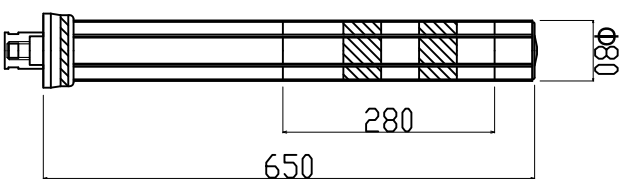

ウェーブポスト 可変式 (小径台座)

反射シート レイヤウト

H=400

H=650

H=800

H=400用

H=650/800用

白色反射  
橙/緑/青色反射

埋設脚部

|       |                |
|-------|----------------|
| 本体    | ウレタンエラストマー樹脂   |
| 反射シート | 超高輝度プリズム型反射シート |
| 脚部ボルト | SUS304 M24     |
| フッカー  | アルミダイキャスト ADC6 |

|       |                    |
|-------|--------------------|
| TITLE | ウェーブポスト 可変式 (小径台座) |
| 製品名   | ウェーブポスト 可変式 (小径台座) |
| MODEL | WP 40/65/80 B      |