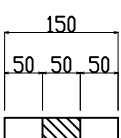

ウェーブポスト 可変式 (小径台座)

反射シート レイヤウト

H=400

H=650

H=800

H=400用

H=650/800用

白色反射  
橙/緑/青色反射