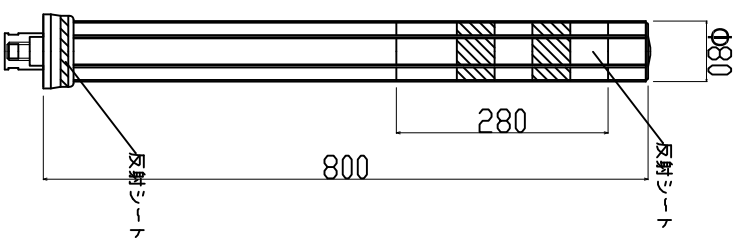

ウェーブポスト 可変式 (小径台座)

反射シート レイヤウト

H=400

H=650

H=800

H=400用

H=650/800用

白色反射  
橙/緑/青色反射

埋設脚部

|       |                |
|-------|----------------|
| 本体    | ウレタンエラストマー樹脂   |
| 反射シート | 超高輝度プリズム型反射シート |
| 脚部ボルト | SUS304 M24     |
| フッカー  | アルミダイキャスト ADC6 |

|       |                    |
|-------|--------------------|
| TITLE | ウェーブポスト 可変式 (小径台座) |
| 製品名   | ウェーブポスト 可変式 (小径台座) |
| MODEL | WP 40/65/80 B      |