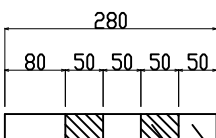

ウェーブポスト 可変式 (小径台座)

反射シート レイヤウト

H=400

H=650

H=800

H=400用

H=650/800用

白色反射  
橙/緑/青色反射