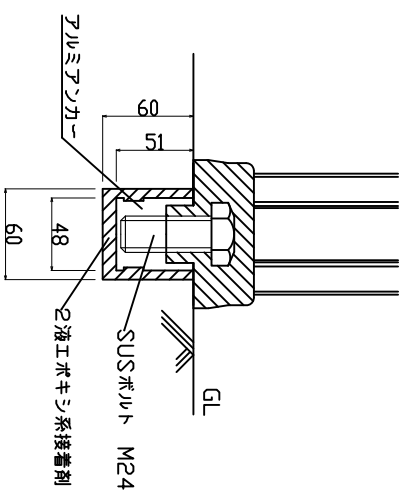

ウェーブポスト 可変式 (小径台座)

反射シート レイヤウト

H=400

H=650

H=800

H=400用

H=650/800用

白色反射  
橙/緑/青色反射

埋設脚部

|       |                |
|-------|----------------|
| 本体    | ウレタンエラストマー樹脂   |
| 反射シート | 超高輝度プリズム型反射シート |
| 脚部ボルト | SUS304 M24     |
| フッカー  | アルミダイキャスト ADC6 |

|       |                    |
|-------|--------------------|
| TITLE | ウェーブポスト 可変式 (小径台座) |
| 製品名   | ウェーブポスト 可変式 (小径台座) |
| MODEL | WP 40/65/80 B      |