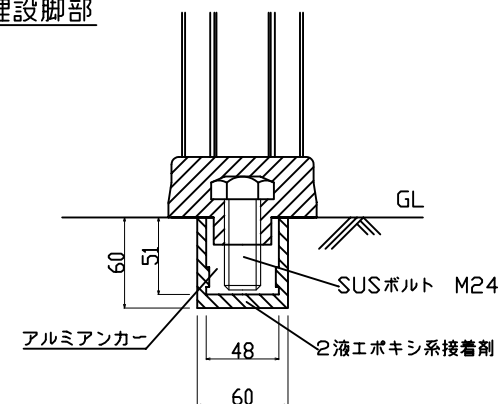

ウェーブポスト Hiタイプ  
可変式 1本脚(小径台座)

H=650

H=800

反射シート レイアウト

H=650用

H=800用

埋設脚部

本体	ウレタンエラストマー樹脂
反射シート	超高輝度プリズム型反射シート
脚部ボルト	SUS304 M2.4
アンカー	アルミダイキャスト ADC6

TITLE 製品名	ウェーブポスト-Hi 可変式
MODEL 型式	WP-65/80 B-Hi

エヌティーダブリュー(株)