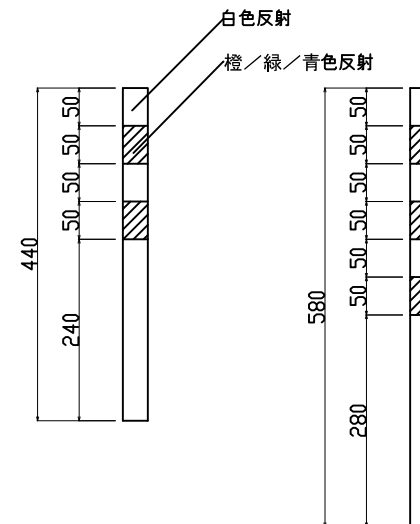

ウェーブポスト Hiタイプ  
可変式 1本脚(小径台座)

H=650

H=800

反射シート レイアウト

H=650用

H=800用

埋設脚部

本体	ウレタンエラストマー樹脂
反射シート	超高輝度プリズム型反射シート
脚部ボルト	SUS304 M2.4
アンカー	アルミダイキャスト ADC6

TITLE 製品名	ウェーブポスト-Hi 可変式
MODEL 型式	WP-65/80 B-Hi

エヌティーダブリュー(株)