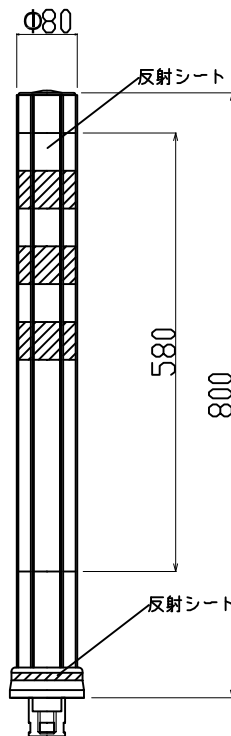

ウェーブポスト Hiタイプ  
可変式 1本脚(小径台座)

H=650

H=800

反射シート レイアウト

H=650用

H=800用

埋設脚部

本体	ウレタンエラストマー樹脂
反射シート	超高輝度プリズム型反射シート
脚部ボルト	SUS304 M2.4
アンカー	アルミダイキャスト ADC6

TITLE 製品名	ウェーブポスト-Hi 可変式
MODEL 型式	WP-65/80 B-Hi

エヌティーダブリュー(株)