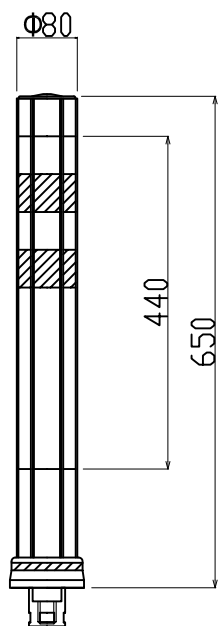

ウェーブポスト Hiタイプ  
可変式 1本脚(小径台座)

H=650

H=800

反射シート レイアウト

H=650用

H=800用

埋設脚部

本体	ウレタンエラストマー樹脂
反射シート	超高輝度プリズム型反射シート
脚部ボルト	SUS304 M2.4
アンカー	アルミダイキャスト ADC6

TITLE 製品名	ウェーブポスト-Hi 可変式
MODEL 型式	WP-65/80 B-Hi

エヌティーダブリュー(株)