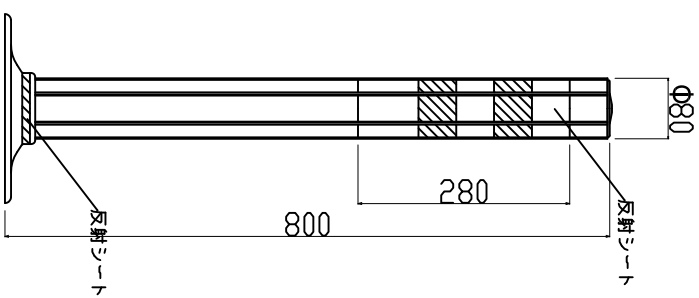

ウェーブポスト 固定式（貼付式）

H=400

H=650

H=800

反射シート レイアウト

H=400用

H=650/800用

本体	ウレタンエラストマー樹脂
反射シート	超高輝度ポリズム型反射シート

TITLE	ウェーブポスト 固定式
製品名	
MODEL	WP 40/65/80 A
型	

エヌテイナーテクノロジー（株）