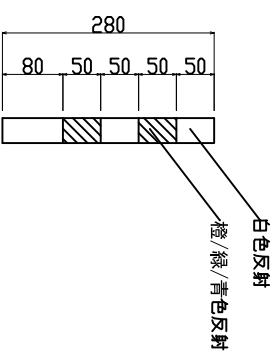

ウェーブポスト 固定式（貼付式）

H=400

H=650

H=800

反射シート レイアウト

H=400用

H=650/800用

本体	ウレタンエラストマー樹脂
反射シート	超高輝度ポリズム型反射シート

TITLE	ウェーブポスト 固定式
製品名	
MODEL	WP 40/65/80 A
型	

エヌテイナーテクノロジー（株）