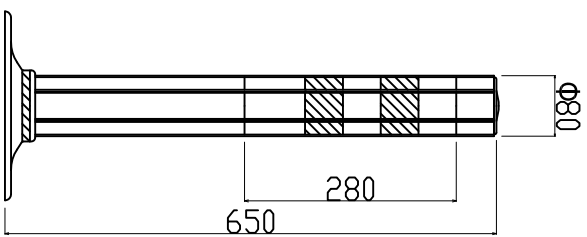

ウェーブポスト 固定式（貼付式）

H=400

H=650

H=800

反射シート レイアウト

H=400用

H=650/800用

本体	ウレタンエラストマー樹脂
反射シート	超高輝度ポリズム型反射シート

TITLE	ウェーブポスト 固定式
製品名	
MODEL	WP 40/65/80 A
型	

エヌテイナーテクノロジー（株）