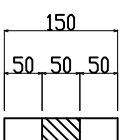

ウェーブポスト 固定式（貼付式）

H=400

H=650

H=800

反射シート レイアウト

H=400用

H=650/800用

本体	ウレタンエラストマー樹脂
反射シート	超高輝度ポリズム型反射シート

TITLE	ウェーブポスト 固定式
製品名	
MODEL	WP 40/65/80 A
型	

エヌテイナーテクノロジー（株）