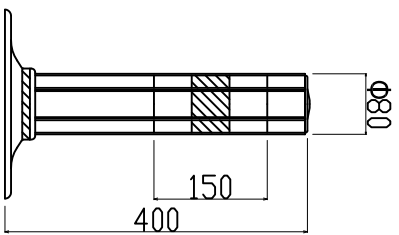

ウェーブポスト 固定式（貼付式）

H=400

H=650

H=800

反射シート レイアウト

H=400用

H=650/800用

本体	ウレタンエラストマー樹脂
反射シート	超高輝度ポリズム型反射シート

TITLE	ウェーブポスト 固定式
製品名	
MODEL	WP 40/65/80 A
型	

エヌテイナーテクノロジー（株）