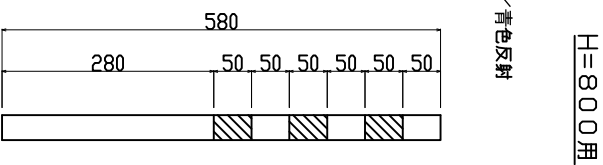

ウェーブポスト Hi-タイプ
固定式（貼付式）

H=650

H=800

反射シート レイアウト

本体	ウレタンエラストマー樹脂
反射シート	超高輝度プリズム型反射シート

TITLE 製品名 MODEL 型式	ウェーブポスト-Hi 固定式 WP-65/80 A-Hi
-----------------------------	---------------------------------

エヌティイーダブリュウ（株）