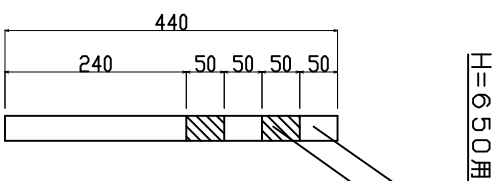

ウェーブポスト Hi-タイプ
固定式（貼付式）

H=650

H=800

反射シート レイアウト

本体	ウレタンエラストマー樹脂
反射シート	超高輝度プリズム型反射シート

TITLE 製品名 MODEL 型式	ウェーブポスト-Hi 固定式 WP-65/80 A-Hi
-----------------------------	---------------------------------

エヌティイーダブリュウ（株）