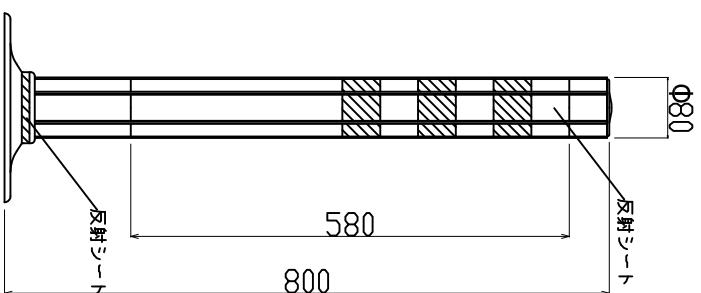

ウェーブポスト Hi-タイプ
固定式（貼付式）

H=650

H=800

反射シート レイアウト

本体	ウレタンエラストマー樹脂
反射シート	超高輝度プリズム型反射シート

TITLE 製品名 MODEL 型式	ウェーブポスト-Hi 固定式 WP-65/80 A-Hi
-----------------------------	---------------------------------

エヌティイーダブリュウ（株）