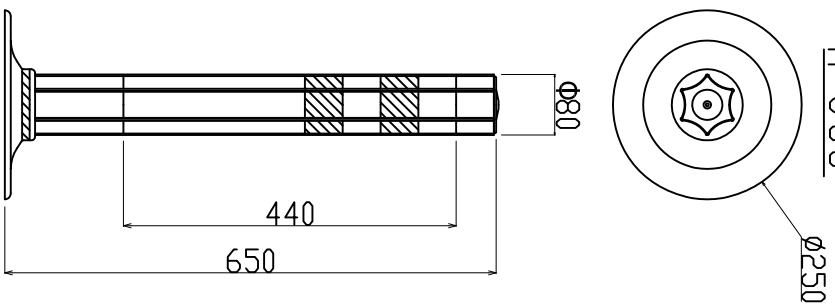

ウェーブポスト Hi-タイプ
固定式（貼付式）

H=650

H=800

反射シート レイアウト

本体	ウレタンエラストマー樹脂
反射シート	超高輝度プリズム型反射シート

TITLE 製品名 MODEL 型式	ウェーブポスト-Hi 固定式 WP-65/80 A-Hi
-----------------------------	---------------------------------

エヌティイーダブリュウ（株）