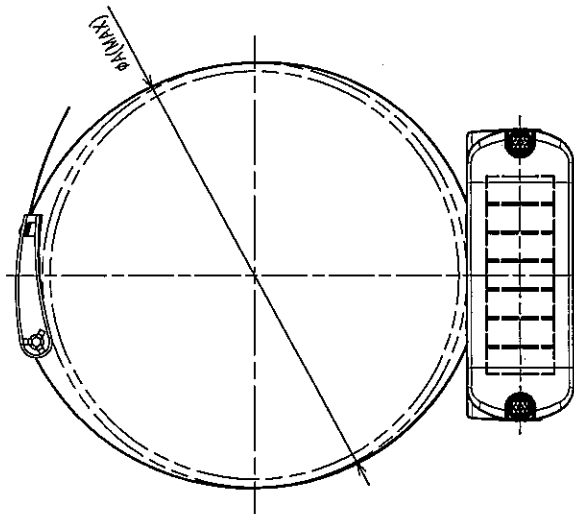

型式	リフレクター色	LED色
DR-LE110-DGA/R	蛍光アンバー	アカ
DR-LE110-C/R	クリアー	アカ
DR-LE110-DGA/A	蛍光アンバー	キ
DR-LE110-C/A	クリアー	キ
DR-LE110-C/B	クリアー	アオ

ナット仕様	対応ナット径φA(MAX)	備考
SUS-1	φ160	
SUS-2	φ260	
SUS-3	φ460	

TITLE	SCALE	1/2
自発光式デリネクター	縮尺	
DR-LE110-DGA/R	DATE	2007.4.10
(SUSバンド)	図番	