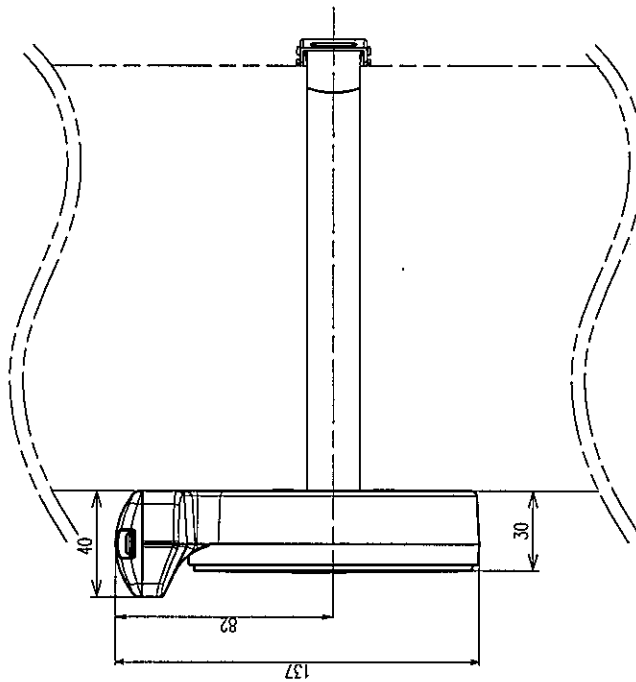

型式	リフレクター色	LED色
DR-LE110-DGA/R	蛍光アンバー	アカ
DR-LE110-C/R	クリアー	アカ
DR-LE110-DGA/A	蛍光アンバー	キ
DR-LE110-C/A	クリアー	キ
DR-LE110-C/B	クリアー	アオ

ナット仕様	対応ナット径φA(MAX)	備考
SUS-1	φ160	
SUS-2	φ260	
SUS-3	φ460	

TITLE	SCALE	1/2
自発光式デリネクター	縮尺	
DR-LE110-DGA/R	DATE	2007.4.10
(SUSバンド)	図番	