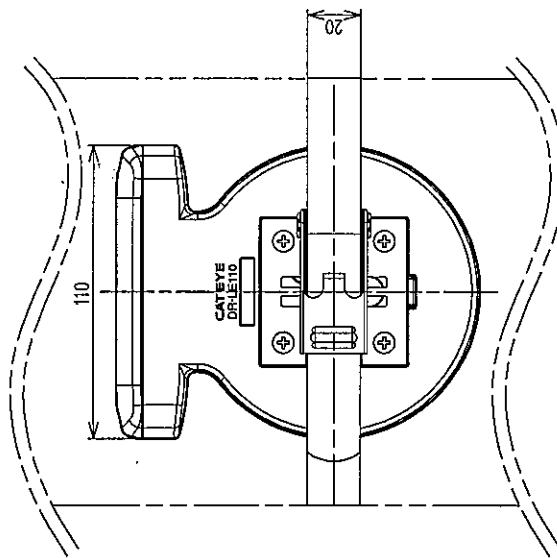

型式	リフレクター色	LED色
DR-LE110-DGA/R	蛍光アンバー	アカ
DR-LE110-C/R	クリアー	アカ
DR-LE110-DGA/A	蛍光アンバー	キ
DR-LE110-C/A	クリアー	キ
DR-LE110-C/B	クリアー	アオ

ナット仕様	対応ナット径φA(MAX)	備考
SUS-1	φ160	
SUS-2	φ260	
SUS-3	φ460	

TITLE	SCALE	1/2
自発光式デリネクター	縮尺	
DR-LE110-DGA/R	DATE	2007.4.10
(SUSバンド)	図番	