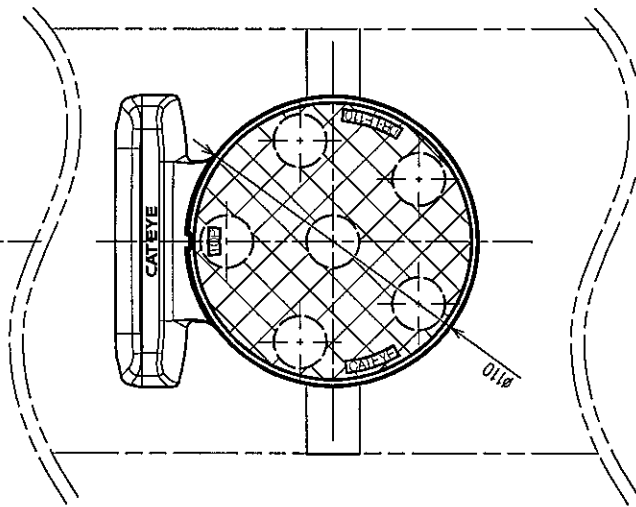

型式	リフレクター色	LED色
DR-LE110-DGA/R	蛍光アンバー	アカ
DR-LE110-C/R	クリアー	アカ
DR-LE110-DGA/A	蛍光アンバー	キ
DR-LE110-C/A	クリアー	キ
DR-LE110-C/B	クリアー	アオ

ナット仕様	対応ナット径φA(MAX)	備考
SUS-1	φ160	
SUS-2	φ260	
SUS-3	φ460	

TITLE	SCALE	1/2
自発光式デリネクター	縮尺	
DR-LE110-DGA/R	DATE	2007.4.10
(SUSバンド)	図番	