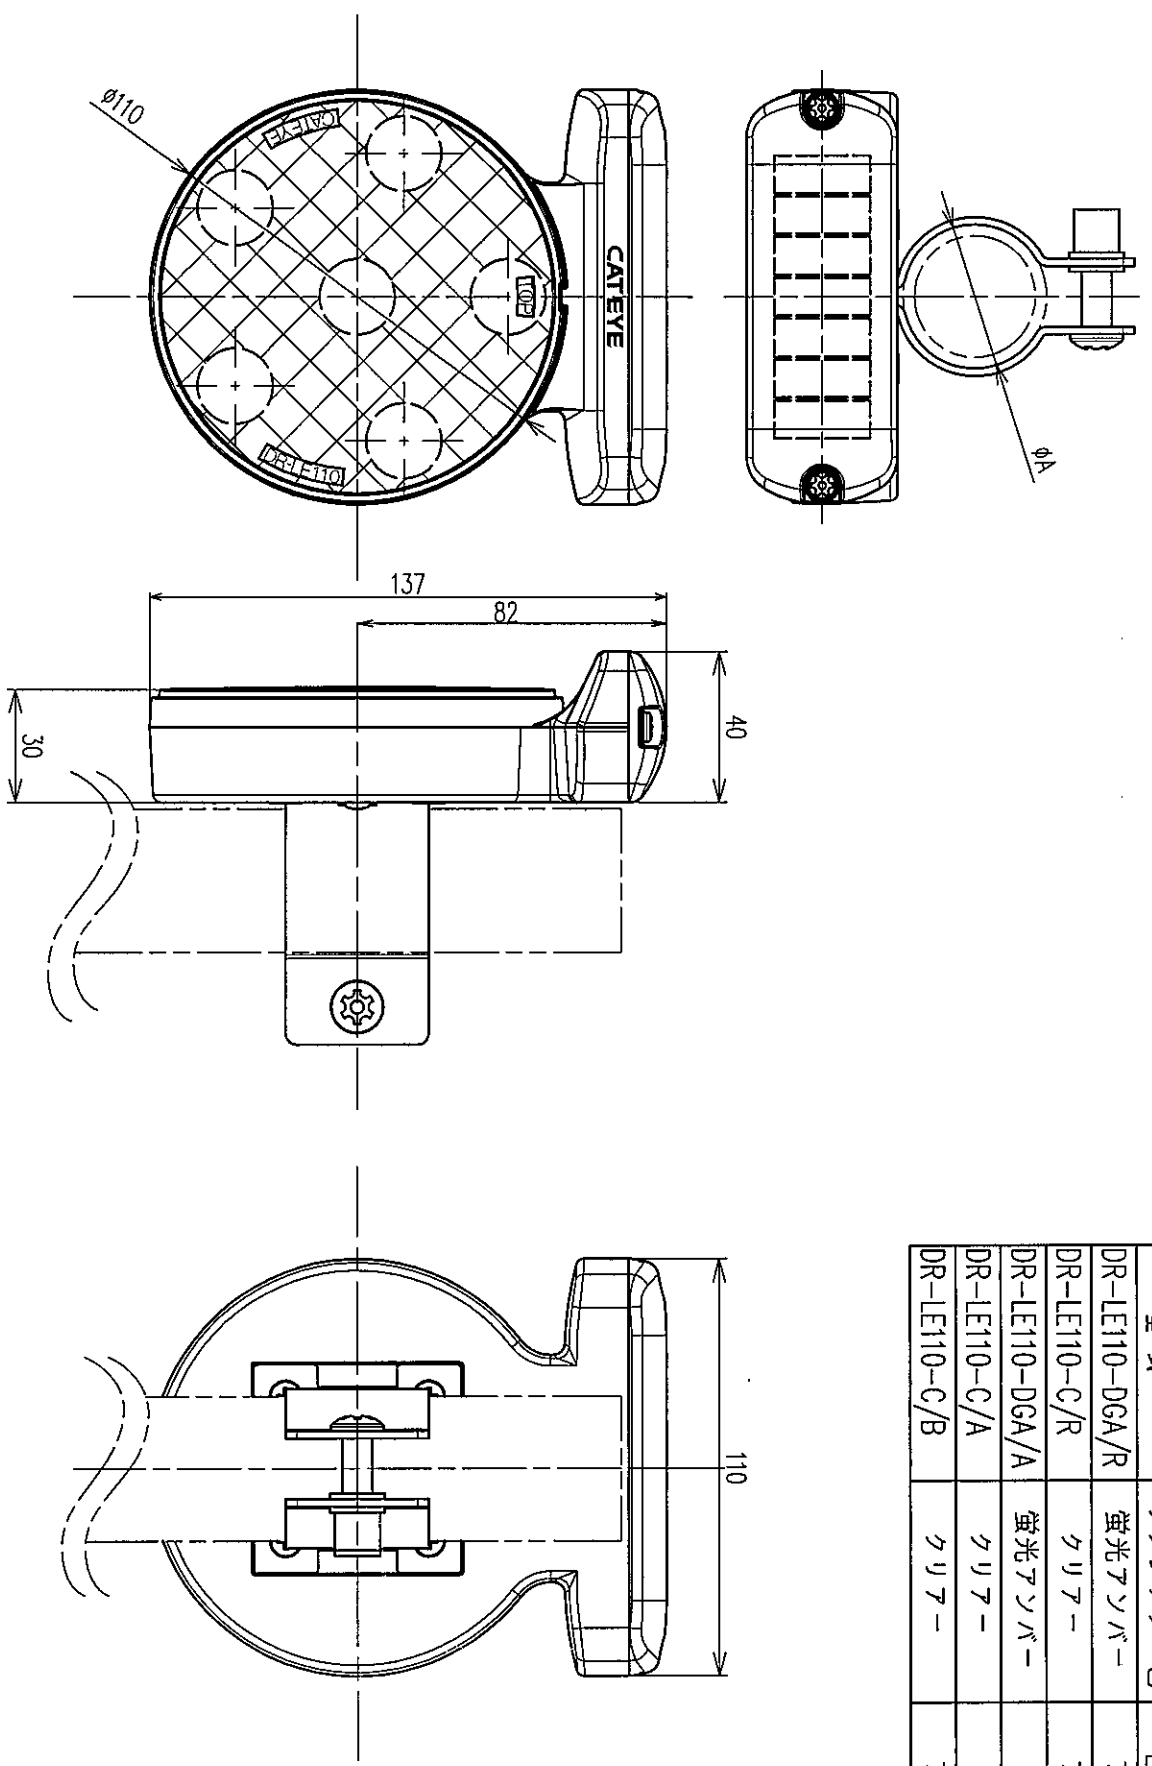

型式	リフレクター色	LED色
DR-LE110-DGA/R	蛍光アンバー	フカ
DR-LE110-C/R	クリアー	フカ
DR-LE110-DGA/A	蛍光アンバー	キ
DR-LE110-C/A	クリアー	キ
DR-LE110-C/B	クリアー	フオ

*対応リフレクタ径(φA)はφ34, 0, φ38, 1, φ60, 5, φ76, 3, φ114, 3

TITLE 製品名 MODEL	SCALE 比率
自発光式ディネーター DR-LE110-DGA/R	1/2
DATE 日付	2009.8.28