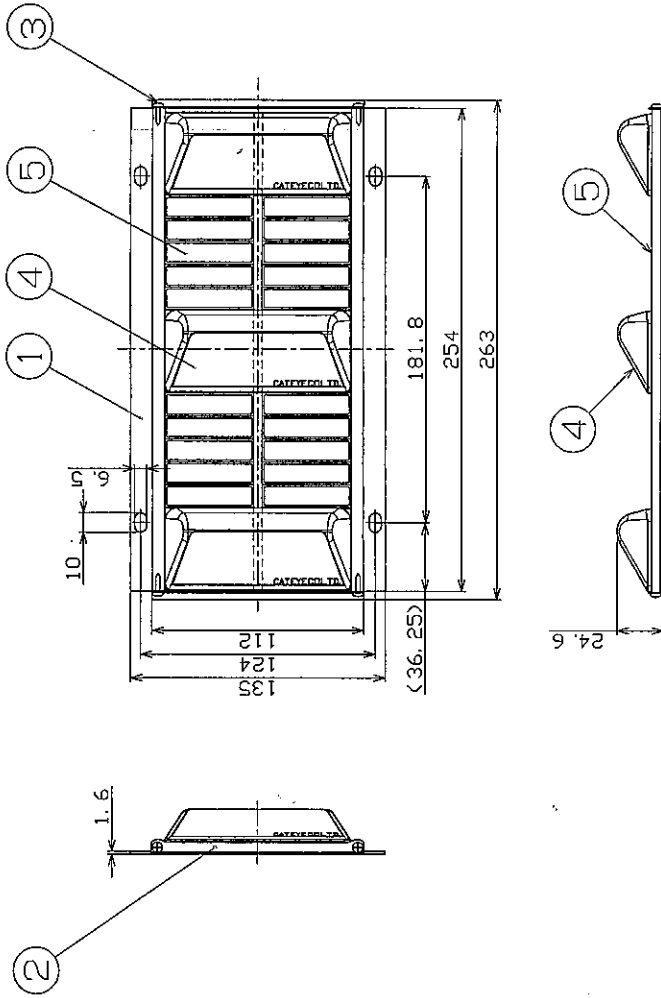

品番	品名	数量	適要
1	ALヒコア	1	135W×254L、A6063S-TS
2	ヒコア-金具	2	SUS304
3	ヒコア-ヒコア	4	M3×1.4L、SUS
4	ヒコア-DR-210S	3	蛍光ヒコア-又はヒコア-
5	ヒコア-RR-1	10	蛍光ヒコア-又はヒコア-

有効放射面積 974mm² (側壁HVO°)

MATERIAL 材 料	DATE 製図年月日	2002.10.4
FINISH 仕 上	DR. BY 製図	中出
TOLERANCE 一般公差	CH. D. BY 検図	
SCALE 縮 尺	APP. D. BY 承認	
CAT EYE CO., LTD. OSAKA, JAPAN		
TITLE 製 品 名	ビームデリ片面シングル	
MODEL 型 式	DR-255K-S-C	
	DRAWING No. 図面番号	