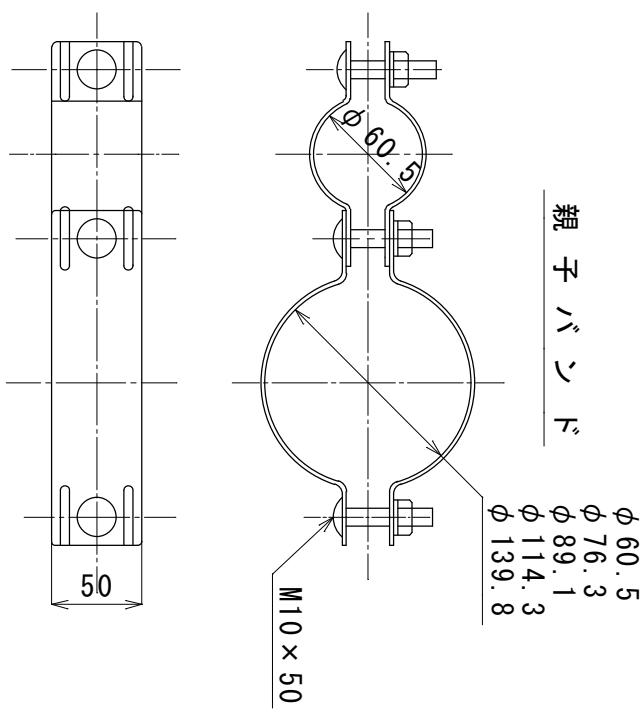

親子バンド
溶融亜鉛メッキ処理
2ヶ所止め

品名	同期点滅式線形誘導標	図面番号	CAT-ASL002
型式	シンクローアロー 防護柵用	縮尺	1/7
ASL-100QSGR-5			