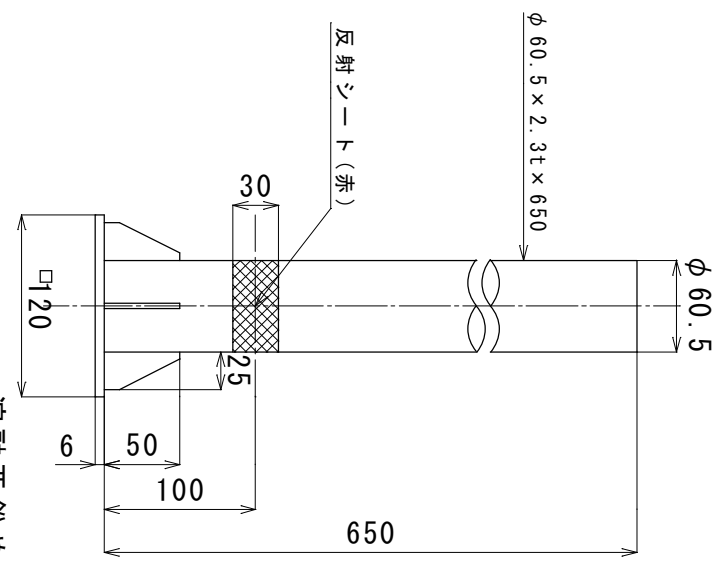

同期点滅式線形誘導標
 シンクローアロー
 ASL-100QSC-E
 基板：白色
 LED発光色：赤／白

ヘースプレート
 溶融亜鉛メッキ処理
 $\phi 60.5 \times 2.3t \times 650$
 $120 \times 120 \times 6.0t$

反射シート(赤)

4- $\phi 10$
 アソカーボルト
 4-C-850

溶融亜鉛めっき処理

ヘースプレート詳細図 (1/5)

品名	同期点滅式線形誘導標	図面番号	CAT-ASL001
型式	シンクローアローヘースプレート式	縮尺	1/5
型	ASL-100QSC-E (B)		