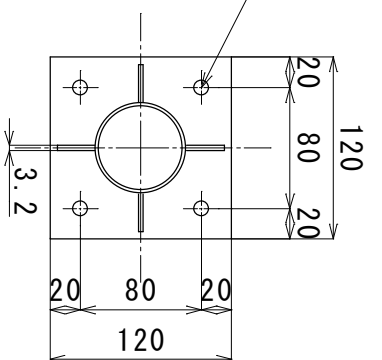

同期点滅式線形誘導標
 シンクローアロー
 ASL-100QSC-E
 基板：白色
 LED発光色：赤／白

ヘースプレート
 溶融亜鉛メッキ処理
 $\phi 60.5 \times 2.3t \times 650$
 $120 \times 120 \times 6.0t$

反射シート(赤)

4- $\phi 10$
 アソカーボルト
 4-C-850

溶融亜鉛めっき処理

ヘースプレート詳細図 (1/5)

品名	同期点滅式線形誘導標	図面番号	CAT-ASL001
型式	シンクローアローヘースプレート式	縮尺	1/5
型	ASL-100QSC-E (B)		