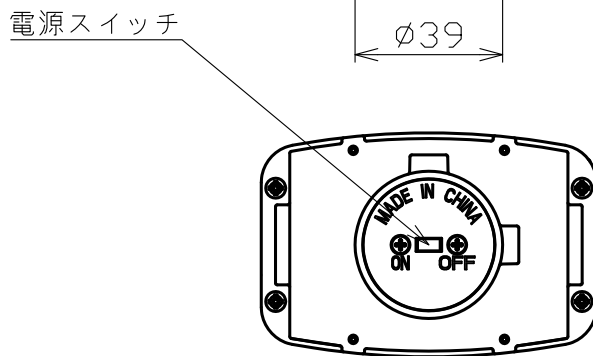

SCALE 縮尺 1/2

CAT EYE CO., LTD. OSAKA, JAPAN

TITLE  
製品名

ソーラー式同期点滅工事灯

DRAWING No.  
図面番号

MODEL  
型式

LE-150 R/G

出図日: . . .

SCALE 縮尺 1/2

CAT EYE CO., LTD. OSAKA, JAPAN

TITLE  
製品名

ソーラー式同期点滅工事灯

DRAWING No.  
図面番号

MODEL  
型式

LE-150 R/W

出図日: . . .