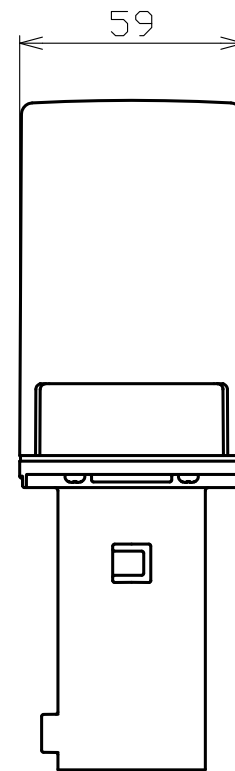

SCALE 縮尺 1/2

CAT EYE CO., LTD. OSAKA, JAPAN

TITLE  
製品名

ソーラー式同期点滅工事灯

DRAWING No.  
図面番号

MODEL  
型式

LE-150 R/G

出図日: . . .

SCALE 縮尺 1/2

CAT EYE CO., LTD. OSAKA, JAPAN

TITLE  
製品名

ソーラー式同期点滅工事灯

DRAWING No.  
図面番号

MODEL  
型式

LE-150 R/W

出図日: . . .