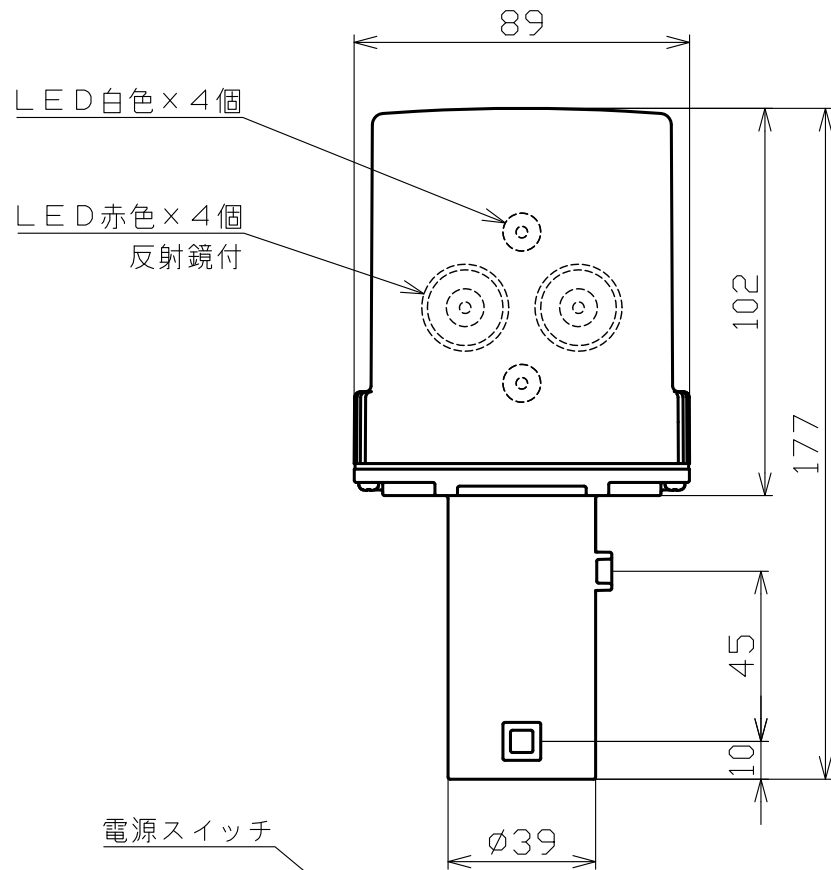

SCALE 縮尺 1/2

CAT EYE CO., LTD. OSAKA, JAPAN

TITLE  
製品名

ソーラー式同期点滅工事灯

DRAWING No.  
図面番号

MODEL  
型式

LE-150 R/G

出図日: . . .

SCALE 縮尺 1/2

CAT EYE CO., LTD. OSAKA, JAPAN

TITLE  
製品名

ソーラー式同期点滅工事灯

DRAWING No.  
図面番号

MODEL  
型式

LE-150 R/W

出図日: . . .