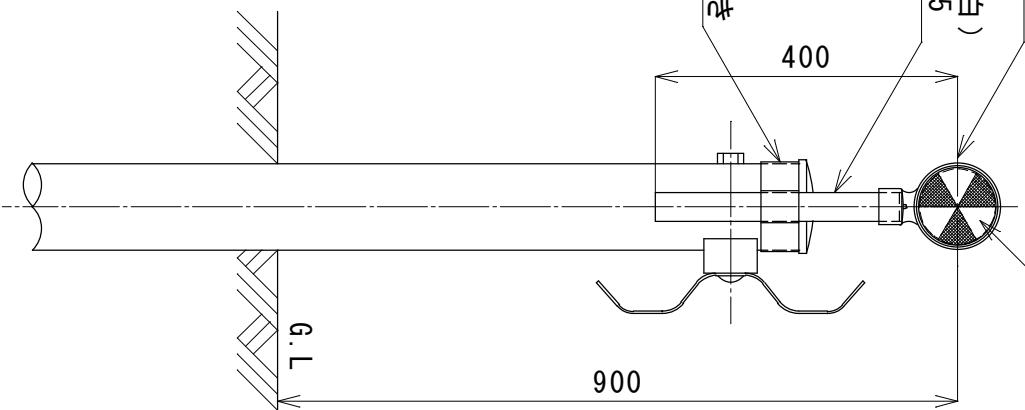

アルミニウム合金  
ADC6

ポリカーボネート樹脂  
φ100片面 (白または蛍光黄)

メッキ粉体鋼管 (白)  
φ38.1×1.6t×325

親子バンド  
溶融亜鉛めっき

取付金具 (S:1/5)

φ60.5・φ76.3・φ89.1  
φ114.3・φ139.8

( ) 内寸法はφ139.8  
溶融亜鉛めっき処理

品名	図面番号
デリニエーター親子バンド式	DEL-066
型式	縮尺
NSA38-100-G	1/10