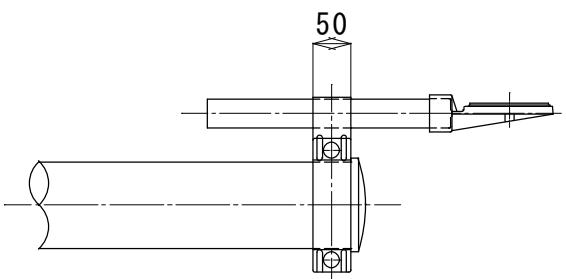

アルミニウム合金  
ADC6

ポリカーボネート樹脂  
φ100片面 (白または蛍光黄)

メッキ粉体鋼管 (白)  
φ38.1×1.6t×325

親子バンド  
溶融亜鉛めっき

取付金具 (S:1/5)

φ60.5・φ76.3・φ89.1  
φ114.3・φ139.8

( ) 内寸法はφ139.8  
溶融亜鉛めっき処理

品名	図面番号
デリニエーター親子バンド式	DEL-066
型式	縮尺
NSA38-100-G	1/10