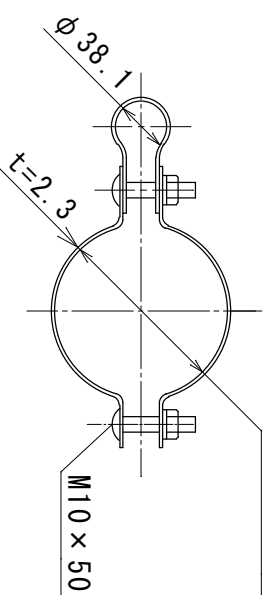

アルミニウム合金  
ADC6

ポリカーボネート樹脂  
φ100片面 (白または蛍光黄)

メッキ粉体鋼管 (白)  
φ38.1×1.6t×325

親子バンド  
溶融亜鉛めっき

取付金具 (S:1/5)

φ60.5・φ76.3・φ89.1  
φ114.3・φ139.8

( ) 内寸法はφ139.8  
溶融亜鉛めっき処理

品名	図面番号
デリニエーター親子バンド式	DEL-066
型式	縮尺
NSA38-100-G	1/10