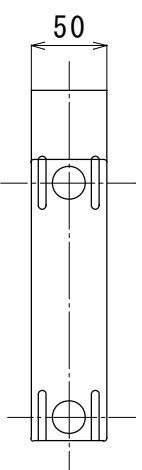

アルミニウム合金  
ADC6

ポリカーボネート樹脂  
φ100片面 (白または蛍光黄)

メッキ粉体鋼管 (白)  
φ38.1×1.6t×325

親子バンド  
溶融亜鉛めっき

取付金具 (S:1/5)

φ60.5・φ76.3・φ89.1  
φ114.3・φ139.8

( ) 内寸法はφ139.8  
溶融亜鉛めっき処理

品名	図面番号
デリニエーター親子バンド式	DEL-066
型式	縮尺
NSA38-100-G	1/10