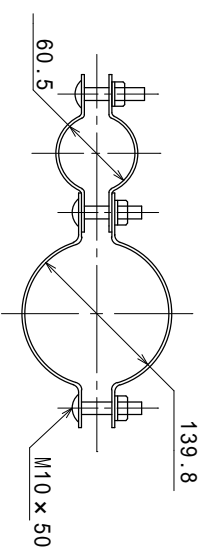

ポリカーボネート樹脂
300片面

マッキキ粉体鋼管 (白)
60.5 x 800L

親子バンド

- 60.5
- 76.3
- 89.1
- 114.3
- 139.8

リフレクター色
YG : ライムイエロー
DGA : 蛍光黄
C : 白

品名	スーパーサイド	図面番号	DEL-353
型式	防護柵親子バンド式 (片面)	縮尺	1/10
	DR-3000-G		