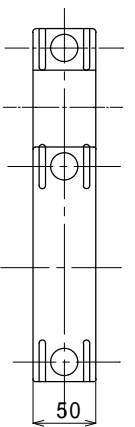

ポリカーボネート樹脂
300片面

マッキキ粉体鋼管 (白)
60.5 x 800L

親子バンド

- 60.5
- 76.3
- 89.1
- 114.3
- 139.8

リフレクター色
YG : ライムイエロー
DGA : 蛍光黄
C : 白

品名	スーパーサイド	図面番号	DEL-353
型式	防護柵親子バンド式 (片面)	縮尺	1/10
	DR-3000-G		