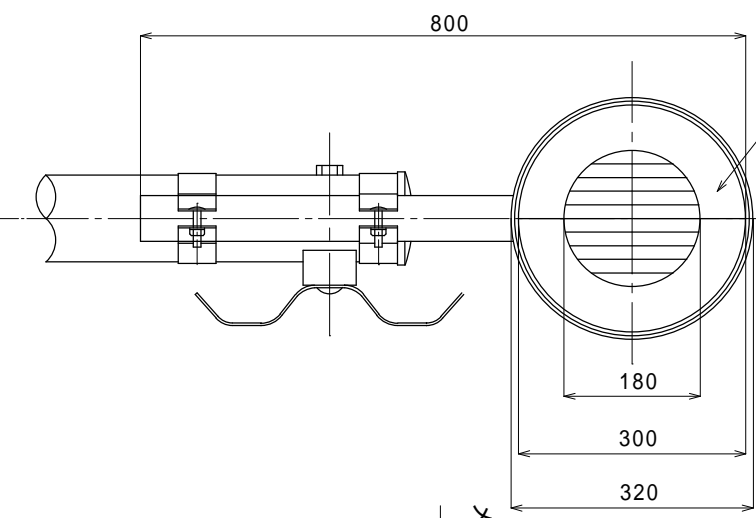

ポリカーボネート樹脂
300片面

マッキキ粉体鋼管 (白)
60.5 x 800L

親子バンド

- 60.5
- 76.3
- 89.1
- 114.3
- 139.8

リフレクター色
YG : ライムイエロー
DGA : 蛍光黄
C : 白

品名	スーパーサイド	図面番号	DEL-353
型式	防護柵親子バンド式 (片面)	縮尺	1/10
	DR-3000-G		