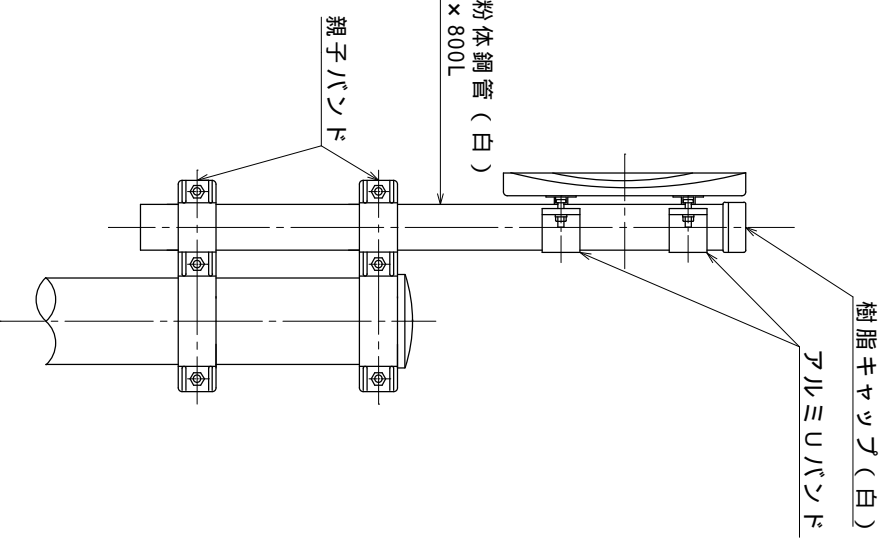

ポリカーボネート樹脂
300片面

マッキキ粉体鋼管 (白)
60.5 x 800L

親子バンド

- 60.5
- 76.3
- 89.1
- 114.3
- 139.8

リフレクター色
YG : ライムイエロー
DGA : 蛍光黄
C : 白

品名	スーパーサイド	図面番号	DEL-353
型式	防護柵親子バンド式 (片面)	縮尺	1/10
	DR-3000-G		