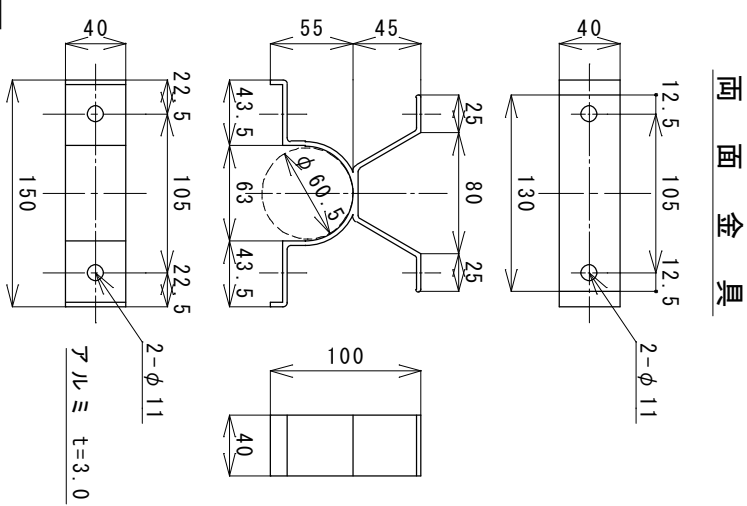

リフレクター色
Y G : ライムイエロー
D G A : 蛍光黄
C : 白

品名	スーパークライド DR-3000	図面番号	DEL-058
型式	DR-3000-W(両面) ヘッドのみ	縮尺	