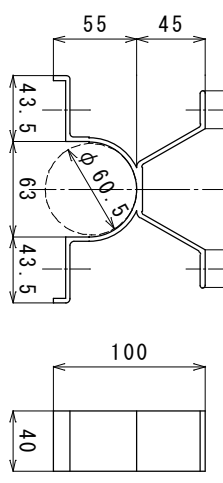

リフレクター色
 YG : ライムイエロー
 DGA : 蛍光黄
 C : 白

両面金具 (S:1/5)

() 内寸法はφ139.8

| | | | |
|----|------------------------|------|---------|
| 品名 | スーパーライド 親子バンド式 | 図面番号 | DEL-347 |
| 型式 | DR-3000-W-G 両面式 GR用 | 縮尺 | 1/10 |