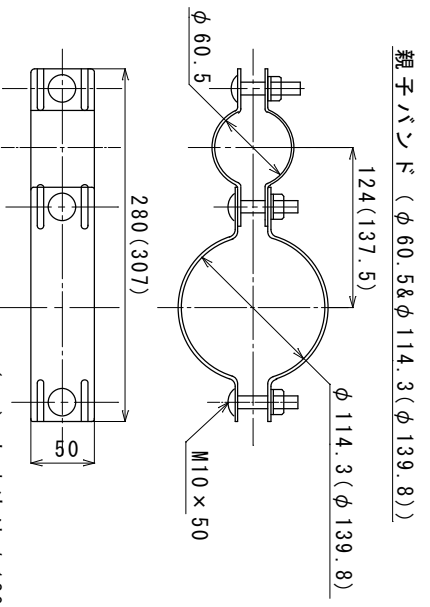

リフレクター色
 YG : ライムイエロー
 DGA : 蛍光黄
 C : 白

両面金具 (S:1/5)

() 内寸法はφ139.8

| | | | |
|----|------------------------|------|---------|
| 品名 | スーパーライド 親子バンド式 | 図面番号 | DEL-347 |
| 型式 | DR-3000-W-G 両面式 GR用 | 縮尺 | 1/10 |