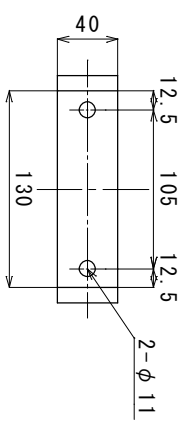

リフレクター色
 YG : ライムイエロー
 DGA : 蛍光黄
 C : 白

両面金具 (S:1/5)

() 内寸法はφ139.8

| | | | |
|----|------------------------|------|---------|
| 品名 | スーパーライド 親子バンド式 | 図面番号 | DEL-347 |
| 型式 | DR-3000-W-G 両面式 GR用 | 縮尺 | 1/10 |