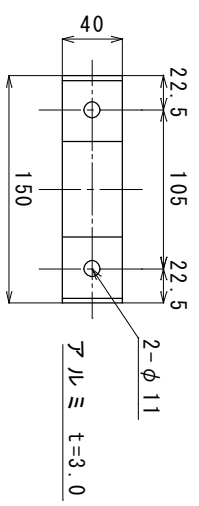

リフレクター色
 YG : ライムイエロー
 DGA : 蛍光黄
 C : 白

両面金具 (S:1/5)

() 内寸法はφ139.8

| | | | |
|----|------------------------|------|---------|
| 品名 | スーパーライド 親子バンド式 | 図面番号 | DEL-347 |
| 型式 | DR-3000-W-G 両面式 GR用 | 縮尺 | 1/10 |