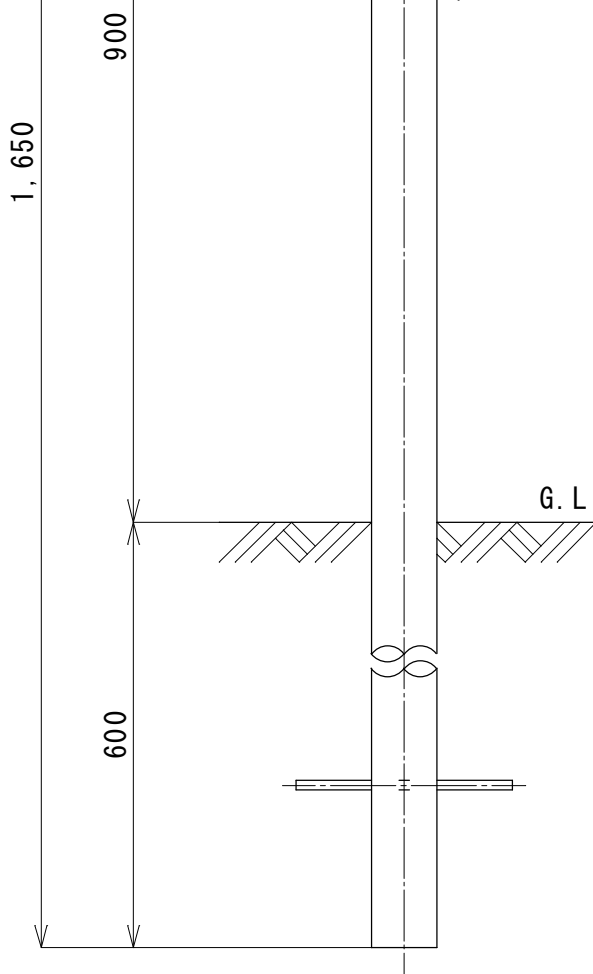

ポリカーボネート樹脂
φ 300両面平行

樹脂キャップ (白)

アルミ両面金具

メッキ粉体鋼管 (白)
φ 60.5 × 1.6t × 1650

リフレクター色
Y G : ライムイエロー
D G A : 蛍光黄
C : 白

品名	φ 300デリニエーター スーパーワイド	図面番号	DEL-322
型式	DR-3000-W (両面) 土中用 L=1650	縮尺	1/7