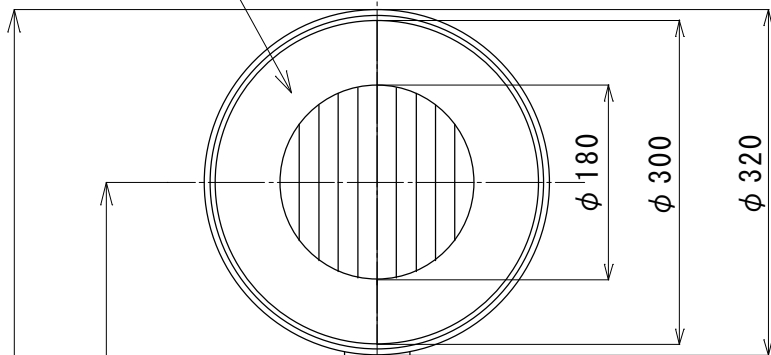

ポリカーボネート樹脂
φ 300両面平行

樹脂キャップ (白)

アルミ両面金具

メッキ粉体鋼管 (白)
φ 60.5 × 1.6t × 1650

リフレクター色
Y G : ライムイエロー
D G A : 蛍光黄
C : 白

品名	φ 300デリニエーター スーパーワイド	図面番号	DEL-322
型式	DR-3000-W (両面) 土中用 L=1650	縮尺	1/7