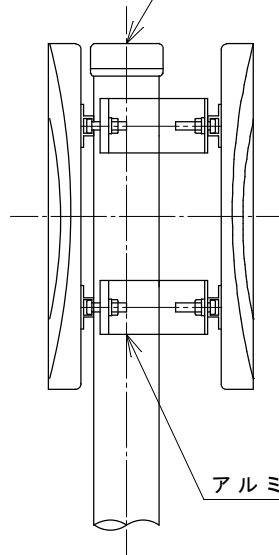

ポリカーボネート樹脂
φ 300両面平行

樹脂キャップ (白)

アルミ両面金具

メッキ粉体鋼管 (白)
φ 60.5 × 1.6t × 1650

リフレクター色
Y G : ライムイエロー
D G A : 蛍光黄
C : 白

品名	φ 300デリニエーター スーパーワイド	図面番号	DEL-322
型式	DR-3000-W (両面) 土中用 L=1650	縮尺	1/7