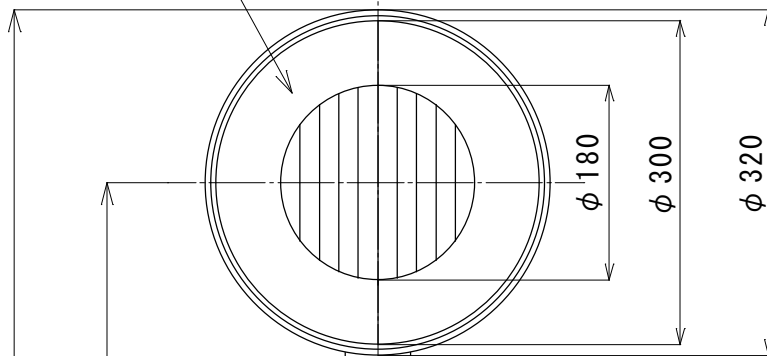

ポリカーボネート樹脂
φ 300片面

樹脂キャップ (白)

アルミUバンド

メッキ粉体鋼管 (白)
φ 60.5 × 1.6t × 1650

G. L

リフレクター色
Y G : ライムイエロー
D G A : 蛍光黄
C : 白

品名	φ 300デリニエーター スーパーワイド	図面番号	DEL-321
型式	DR-3000 土中用 L=1650	縮尺	1/7