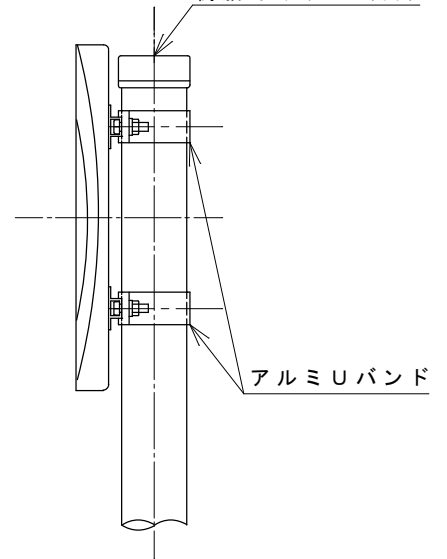

ポリカーボネート樹脂
φ 300片面

樹脂キャップ (白)

アルミUバンド

メッキ粉体鋼管 (白)
φ 60.5 × 1.6t × 1650

G. L

リフレクター色
Y G : ライムイエロー
D G A : 蛍光黄
C : 白

品名	φ 300デリニエーター スーパーワイド	図面番号	DEL-321
型式	DR-3000 土中用 L=1650	縮尺	1/7