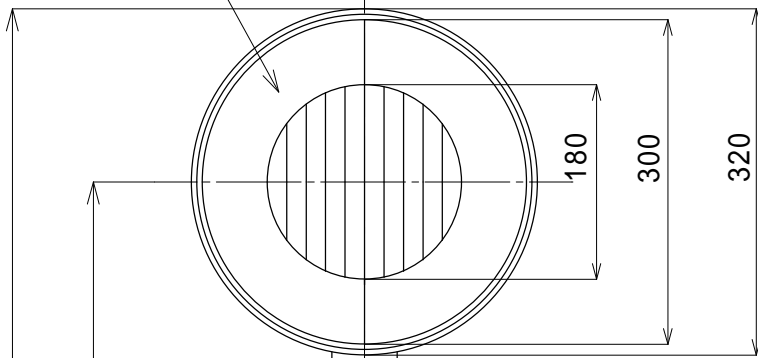

ポリカーボネート樹脂  
300片面

樹脂キャップ(白)

アルミUバンド

メッキ粉体鋼管(白)  
60.5 × 1.6t × 1435

リフレクター色  
Y G : ライムイエロー  
D G A : 蛍光黄  
C : 白

品名	300デリニエーター スーパーワイド	図面番号	DEL-350
型式	DR-3000 コン中用 L=1450	縮尺	1/7