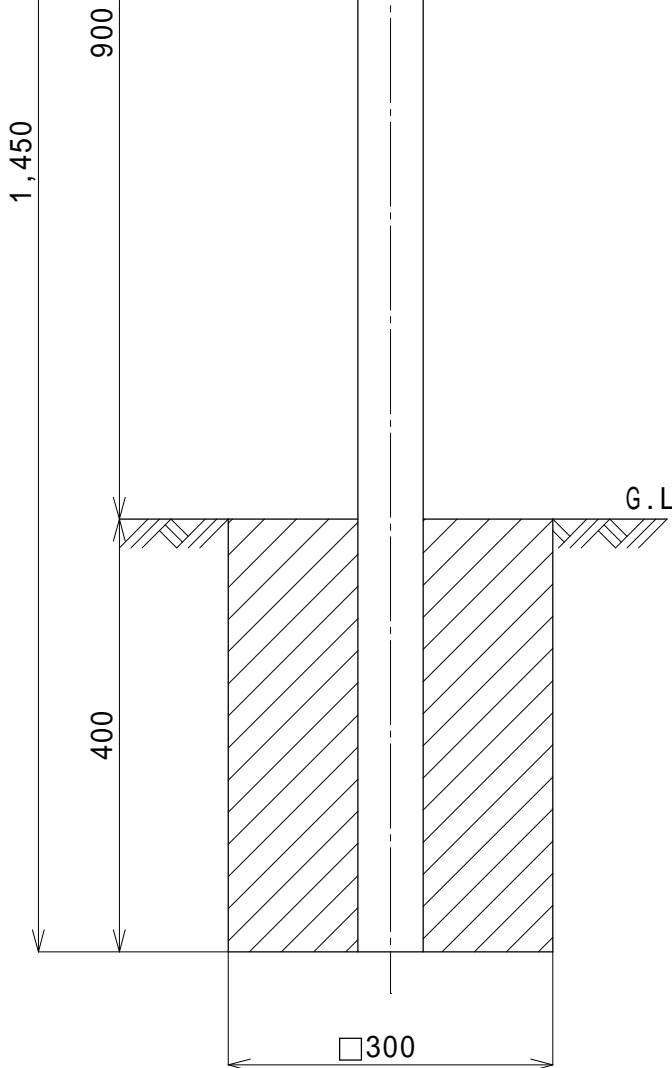

ポリカーボネート樹脂  
300片面

樹脂キャップ(白)

アルミUバンド

メッキ粉体鋼管(白)  
60.5 × 1.6t × 1435

リフレクター色  
Y G : ライムイエロー  
D G A : 蛍光黄  
C : 白

品名	300デリニエーター スーパーワイド	図面番号	DEL-350
型式	DR-3000 コン中用 L=1450	縮尺	1/7