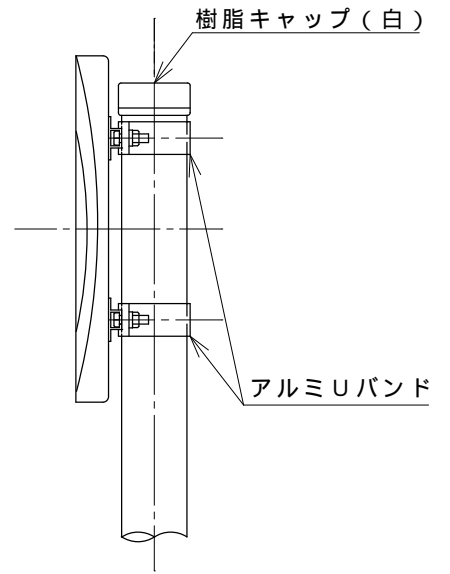

ポリカーボネート樹脂  
300片面

樹脂キャップ(白)

アルミUバンド

メッキ粉体鋼管(白)  
60.5 × 1.6t × 1435

リフレクター色  
Y G : ライムイエロー  
D G A : 蛍光黄  
C : 白

品名	300デリニエーター スーパーワイド	図面番号	DEL-350
型式	DR-3000 コン中用 L=1450	縮尺	1/7